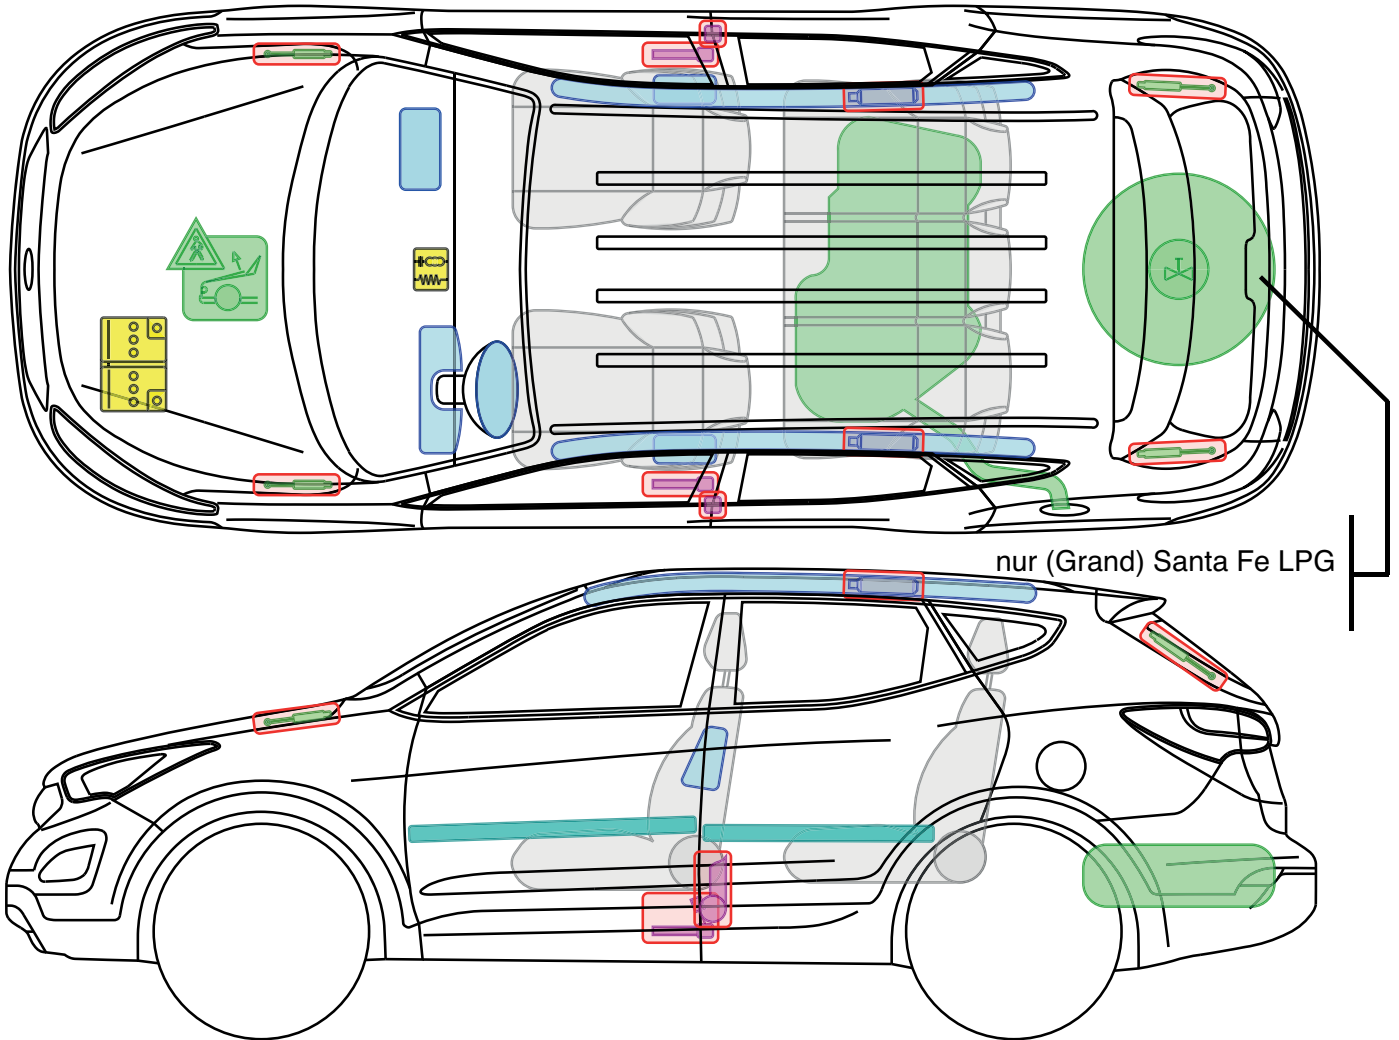

**(Grand) Santa Fe**  
**5-Türer**  
 (Typ DM/NC, ab 2012)

**Legende**

	Airbag		Karosserie- verstärkung		Steuergerät		Gastank
	Gas- generator		Überroll- schutz		12 V Batterie		Sicherheits- ventil
	Gurt- straffer		Gasdruck- dämpfer		Kraftstoff- tank		Fußgänger- schutzsystem

**(Grand) Santa Fe**